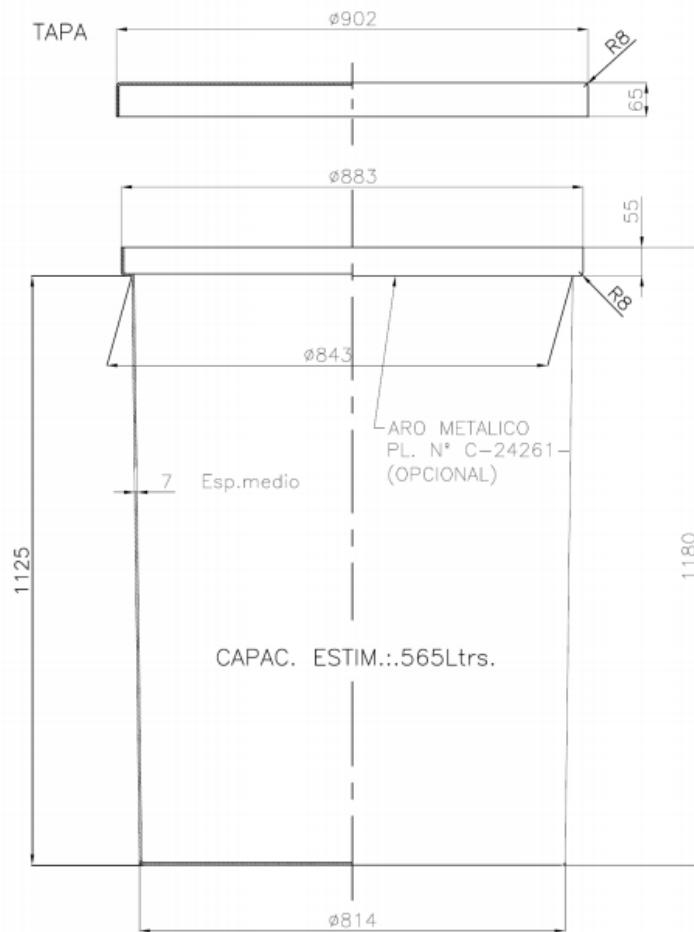

13004 CB560 DEPOSITO CILIND. C/TAPA NATURAL

Dimensiones	900x1180 mm
Capacidad	560 L
Material	PEHD
Color	Natural

Fecha última revisión: 23.04.2020