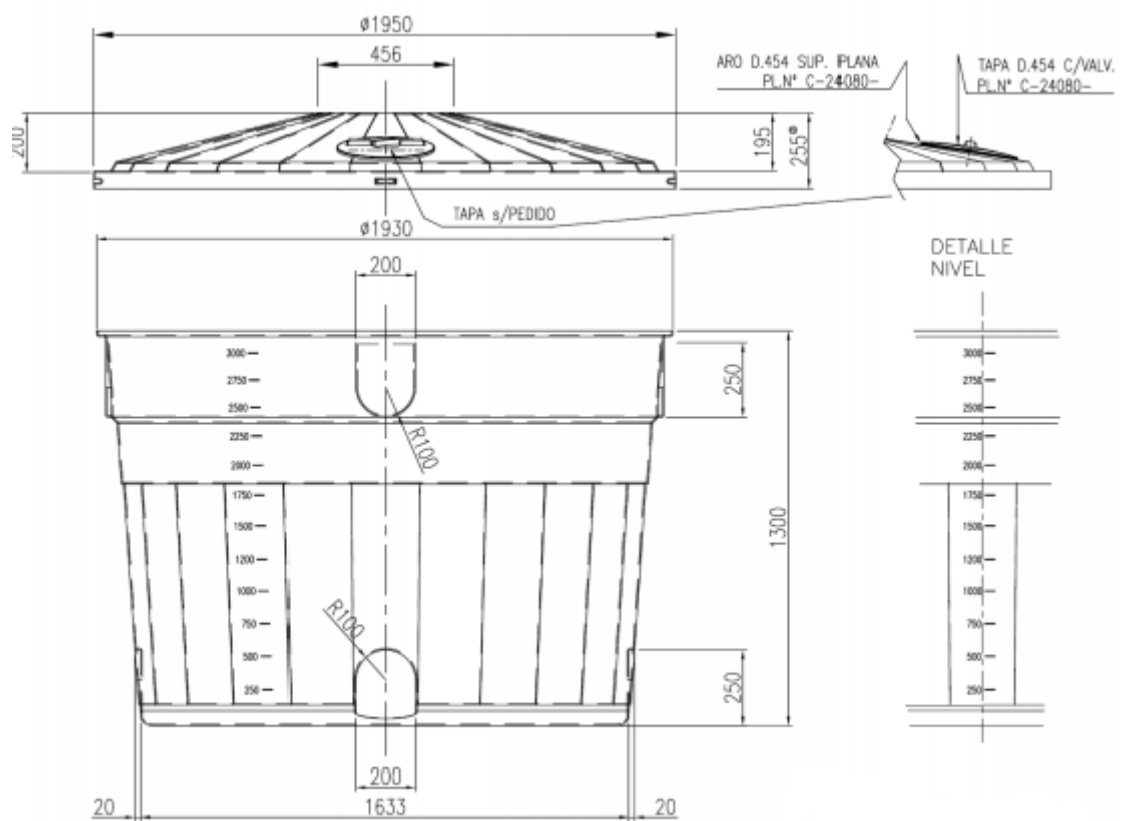

## 13062 TC-3000 DEP NATURAL C/TAPA

Dimensiones	1930x1545 mm
Capacidad	3000 L
Material	PEHD
Color	Natural/Gris

Fecha última revisión: 23.04.2020