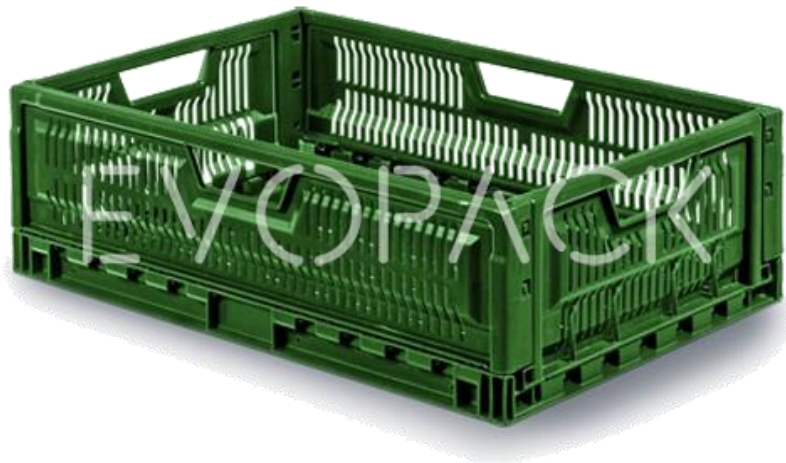

6.3212750481 CAJA PLEGABLE PRELOG 600x400x190

Dimensiones exteriores	600x400x190 mm
Dimensiones interiores	566x366x166 mm
Altura plegado	52 mm
Peso	1,90kg
Volumen	36 L
Color	Verde
Resistencia temperatura	-70°C a 80°C
Material	PP
Unidades/palet	100