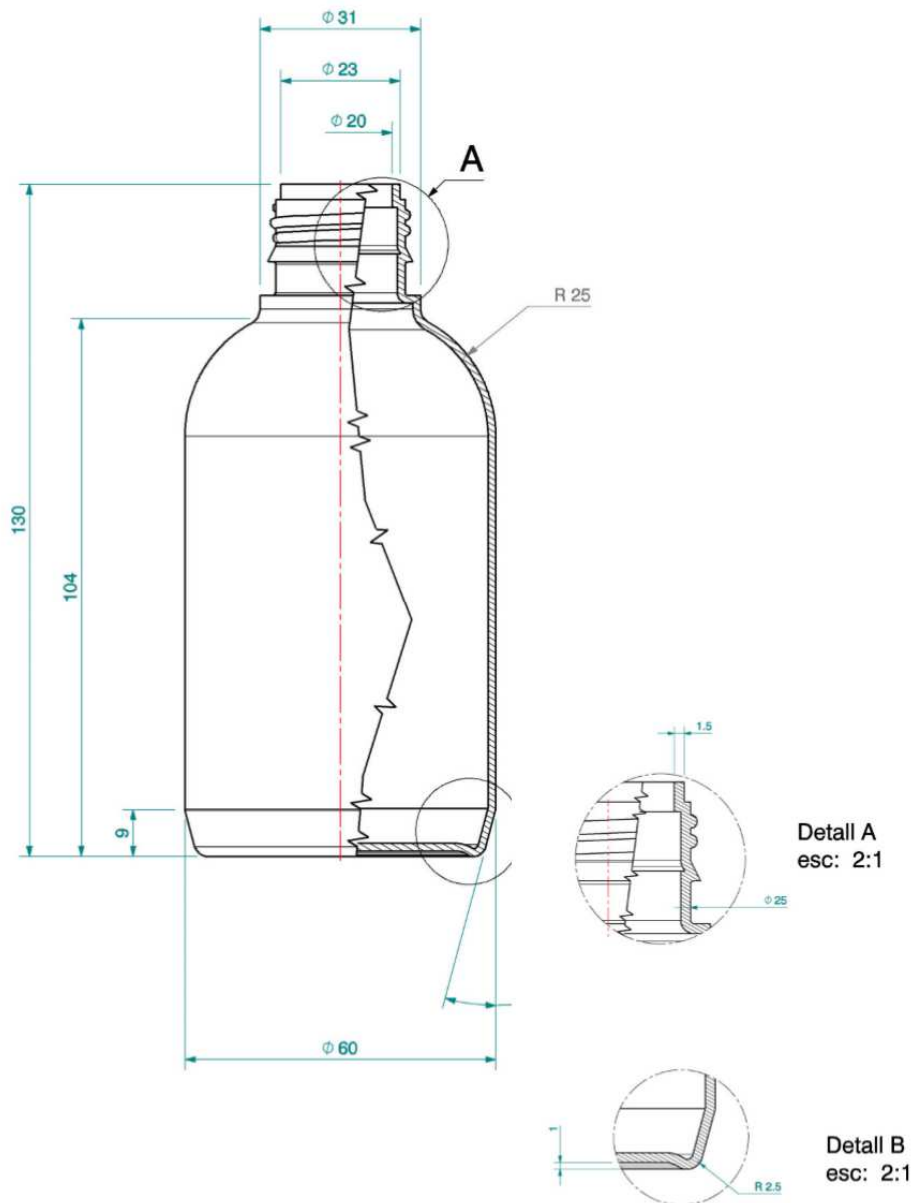

EVOPACK

Fecha revisión 22-01-2020