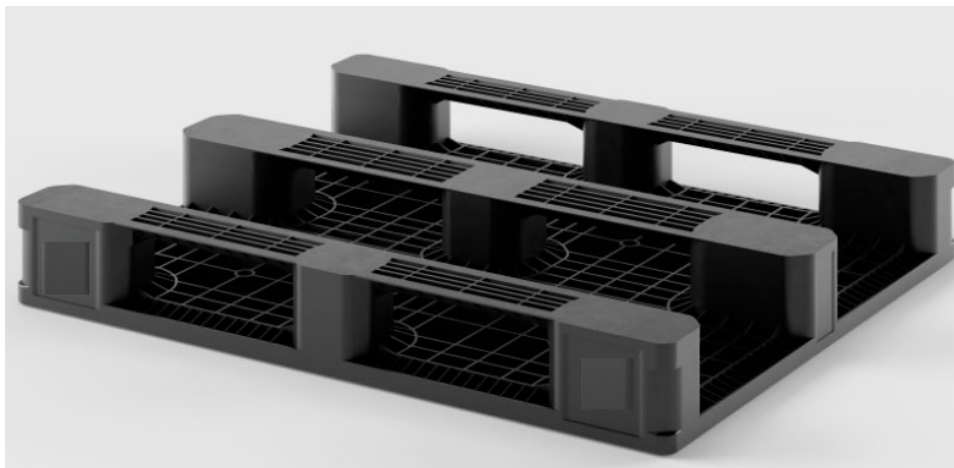

EVOPACK

94001 FICHA PALET BIG BAG 1200x1000 mm version 3 patines

Dimensiones	1200x1000x160 mm
Superficie	Abierta (perforada)
Patines	3
Reborde	Sí
Material	PP recycled
Color	Negro
Carga estática	6.000 kg.
Carga dinámica	2.500 kg.
Carga rack	1.250 kg.
Tara	20,50 kg.
Unidades por pila	15
Unidades por camión	390

EVOPACK

EVOPACK