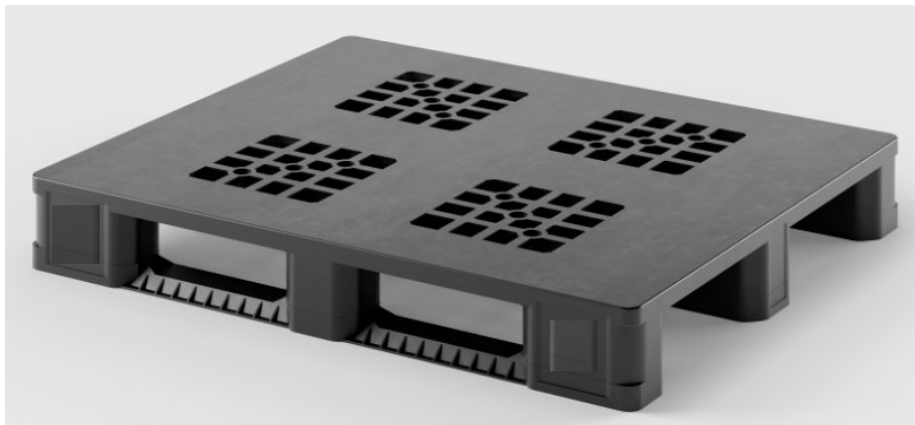

EVOPACK

94001 FICHA PALET BIG BAG 1200x1000 mm version 3 patines

Dimensiones	1200x1000x160 mm
Superficie	Abierta (perforada)
Patines	3
Reborde	Sí
Material	PP recycled
Color	Negro
Carga estática	6.000 kg.
Carga dinámica	2.500 kg.
Carga rack	1.250 kg.
Tara	20,50 kg.
Unidades por pila	15
Unidades por camión	390

EVOPACK

EVOPACK